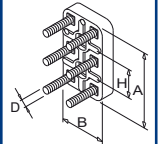

SERVICE ?

D INDEX	Pos.	Bestell Nr.	Beschreibung	
KDT 3.80	□	549000 21100	DICHTUNGSSATZ ¹⁾	
	6	000100 21100	GEHÄUSE	
	9	020004 21100	KOLBEN	
	11	901330 00004	SCHIEBER (SATZ) ²⁾	
	15	000801 21100	SEITENDECKEL	
	16	000701 21100	SEITENDECKEL	
	18	001100 21200	LAGERDECKEL A-SEITE	
	19	001000 21100	LAGERDECKEL B-SEITE	
	20	025511 21100	DICHTUNG	
	24	911312 00000	DICHTUNGSSCHLAUCH	
	26	917152 00000	AUSGLEICHSCHEIBE	
	27	906540 00000	WELLENDICHTRING	
	28	906612 50000	WÄLZLAGER 3205 2RS C3 TA	
	29	906657 00000	WÄLZLAGER NU 205/ZS	
	31	511400 10100	SATZ DISTANZSCHEIBEN	
	37	945217 00000	SECHSKANTSCHRAUBE	
	38	016801 21100	SPANNSCHEIBE	
	39	949807 00000	SENKSCHEIBE	
	41	945224 00000	SECHSKANTSCHRAUBE	
	42	945222 00000	SECHSKANTSCHRAUBE	
	45	948742 00000	PASSKERBSTIFT	
	47	947736 00000	PASSFEDER	
	50	053201 21100	LATERNE	
	52	950308 00000	UNTERLEGSCHNEIBE	
	53	945337 00000	INNENSECHSKANTSCHRAUBE	
	57	949409 00000	UNTERLEGSCHNEIBE	
	58	945270 00000	WELLENENDSCHRAUBE	
	61	040101 21100	FILTERGEHÄUSE	
	62	025501 21100	DICHTUNG	
	64	946955 00000	STIFTSCHRAUBE	
	65	951003 00000	STIFTSCHRAUBE	
	67	964407 00000	SCHALLDÄMPFERROHR	
	68	909507 00000	FILTERPATRONE C 1112/2 (1x) ²⁾	
	71	009000 27000	ANPRESSFEDER	
	72	948750 00000	BLINDNIET	
	73	040201 21100	FILTER-DECKEL	
	75	025518 21100	DICHTUNG	
	76	025516 21100	DICHTUNG	
	77	022802 21100	FILTERTRÄGER	
	79	945321 00000	INNENSECHSKANTSCHRAUBE	
	80	946971 00000	STIFTSCHRAUBE	
	81	947504 00000	UNTERLEGSCHNEIBE	
	82	947104 00000	SECHSKANTMUTTER	
	83	952019 00000	SPANNHÜLSE	
	85	025514 21100	DICHTUNG	
	86	025515 21100	DICHTUNG	
	88	560203 21100	KÜHLER	
	91	909510 00000	FILTERPATRONE C 713 (1x) ²⁾	
	93	946965 00000	STIFTSCHRAUBE	
	94	947105 00000	SECHSKANTMUTTER	
	95	949450 00000	U-SCHNEIBE	
	97	950304 00000	U-SCHNEIBE	
	98	945322 00000	INNENSECHSKANTSCHRAUBE	
	103	068801 21100	DECKEL	
	104	025513 21100	DICHTUNG	
	105	945319 00000	INNENSECHSKANTSCHRAUBE	
	110	921500 50000	HANDGRIFF	
	121	560204 21100	KÜHLER	
	125	025504 21100	DICHTUNG	