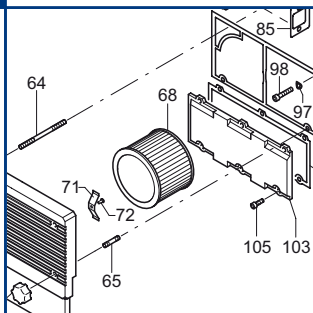

KDT 3.80

Ersatzteilliste
Spare parts list
Liste de pièces de rechange
Listino pezzi di ricambio
Lista de piezas de recambio
Reserveonderdelenlijst
Reservedelsliste
Reservdelislista

Reservedelsliste
Varaosaluettelo
Wykaz części zamiennych
Seznam náhradních dílů
Tartalékalkatrész lista
Κατάλογος ανταλλακτικών
Перечень запасных частей
备用零件目录
スペアパーツリスト

SERVICE

BECKER
D-42279 Wuppertal
www.becker-international.com

year: XXXX

No. **D** → **Index Variante**

type: **KDT 3.80-XX**

frequency: XXXX Hz

speed: XXXX min⁻¹

power required: XXXX kW

inlet capacity: XXXX m³/h

pressure: XXXX mbar

vacuum: XXXX mbar

Made in ☐ Germany