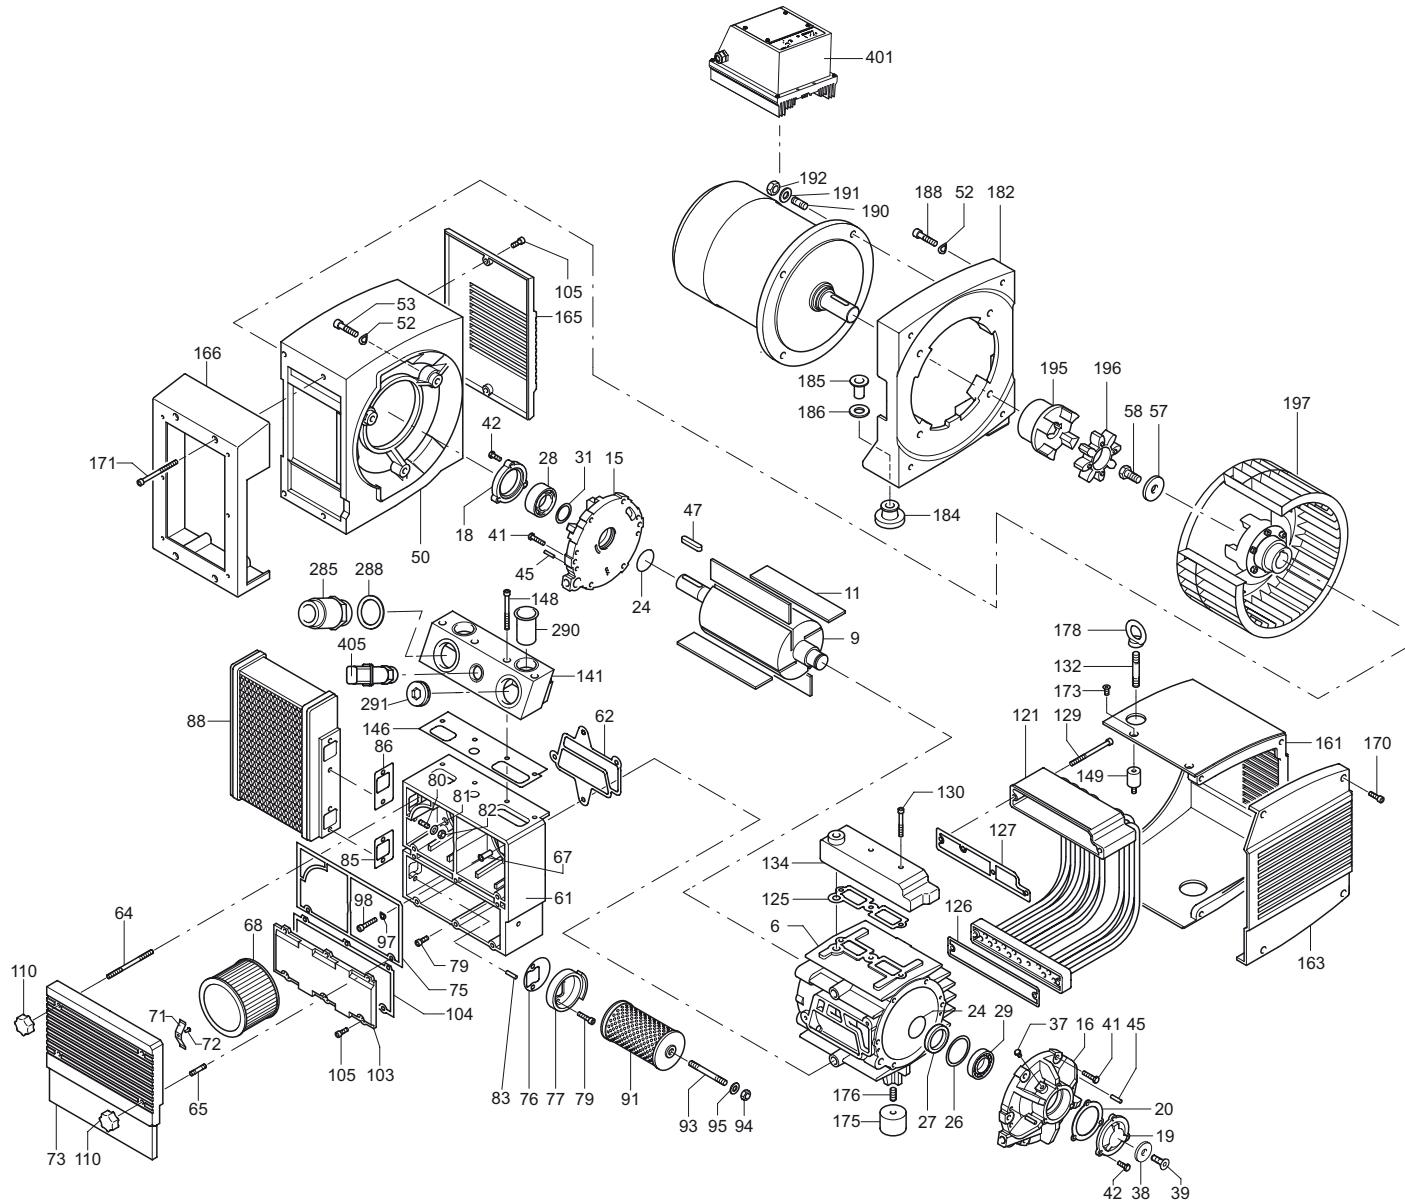

SERVICE ?

D INDEX	Pos.	Bestell Nr.	Beschreibung	
KDT 3.80	□	549000 21100	DICHTUNGSSATZ ¹⁾	
	6	000100 21100	GEHÄUSE	
	9	020004 21100	KOLBEN	
	11	901330 00004	SCHIEBER (SATZ) ²⁾	
	15	000801 21100	SEITENDECKEL	
	16	000701 21100	SEITENDECKEL	
	18	001100 21200	LAGERDECKEL A-SEITE	
	19	001000 21100	LAGERDECKEL B-SEITE	
	20	025511 21100	DICHTUNG	
	24	911312 00000	DICHTUNGSSCHLAUCH	
	26	917152 00000	AUSGLEICHSCHEIBE	
	27	906540 00000	WELLENDICHTRING	
	28	906612 50000	WÄLZLAGER 3205 2RS C3 TA	
	29	906657 00000	WÄLZLAGER NU 205/ZS	
	31	511400 10100	SATZ DISTANZSCHEIBEN	
	37	945217 00000	SECHSKANTSCHRAUBE	
	38	016801 21100	SPANNSCHEIBE	
	39	949807 00000	SENKSCHEIBE	
	41	945224 00000	SECHSKANTSCHRAUBE	
	42	945222 00000	SECHSKANTSCHRAUBE	
	45	948742 00000	PASSKERBSTIFT	
	47	947736 00000	PASSFEDER	
	50	053201 21100	LATERNE	
	52	950308 00000	UNTERLEGSCHNEIBE	
	53	945337 00000	INNENSECHSKANTSCHRAUBE	
	57	949409 00000	UNTERLEGSCHNEIBE	
	58	945270 00000	WELLENENDSCHRAUBE	
	61	040101 21100	FILTERGEHÄUSE	
	62	025501 21100	DICHTUNG	
	64	946955 00000	STIFTSCHRAUBE	
	65	951003 00000	STIFTSCHRAUBE	
	67	964407 00000	SCHALLDÄMPFERROHR	
	68	909507 00000	FILTERPATRONE C 1112/2 (1x) ²⁾	
	71	009000 27000	ANPRESSFEDER	
	72	948750 00000	BLINDNIET	
	73	040201 21100	FILTER-DECKEL	
	75	025518 21100	DICHTUNG	
	76	025516 21100	DICHTUNG	
	77	022802 21100	FILTERTRÄGER	
	79	945321 00000	INNENSECHSKANTSCHRAUBE	
	80	946971 00000	STIFTSCHRAUBE	
	81	947504 00000	UNTERLEGSCHNEIBE	
	82	947104 00000	SECHSKANTMUTTER	
	83	952019 00000	SPANNHÜLSE	
	85	025514 21100	DICHTUNG	
	86	025515 21100	DICHTUNG	
	88	560203 21100	KÜHLER	
	91	909510 00000	FILTERPATRONE C 713 (1x) ²⁾	
	93	946965 00000	STIFTSCHRAUBE	
	94	947105 00000	SECHSKANTMUTTER	
	95	949450 00000	U-SCHNEIBE	
	97	950304 00000	U-SCHNEIBE	
	98	945322 00000	INNENSECHSKANTSCHRAUBE	
	103	068801 21100	DECKEL	
	104	025513 21100	DICHTUNG	
	105	945319 00000	INNENSECHSKANTSCHRAUBE	
	110	921500 50000	HANDGRIFF	
	121	560204 21100	KÜHLER	
	125	025504 21100	DICHTUNG	